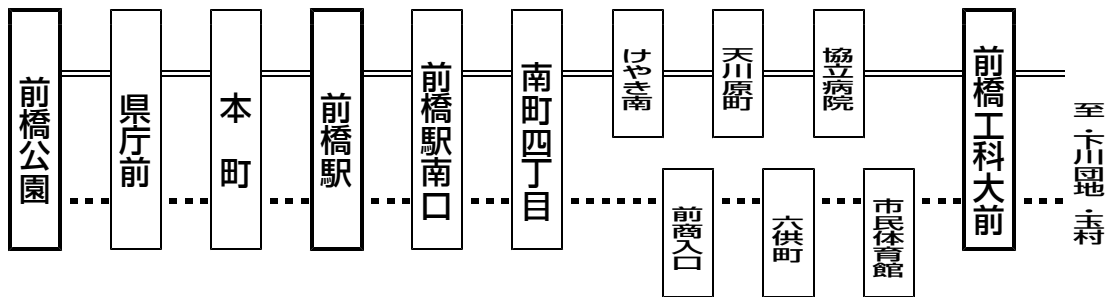

令和元年9月19日

お客様へ

工科大21回数券の発売について

毎度、永井バスにご乗車いただきまして、誠にありがとうございます。
前橋駅や前橋公園方面から前橋工科大学への通勤通学に便利な「工科大21回数券」を9月20日より発売致します。ぜひご利用ください。

運賃・使える区間

発売額 21枚つづり 3,200円

発売期間は、令和元年9月20日から、令和2年3月31日までの間です。

ご利用になれる期間は、毎年9月20日から3月31日までです。

※ご利用になれる期間が決まっていますので、ご利用の際はご注意ください。

前橋公園～前橋駅～前橋工科大学の間での、永井バスのみ利用できます。(下図参照)

(停留所は略記)

発売箇所

- ・前橋工科大学学生協窓口（前橋工科大学内）
- ・永井バス前橋営業所・永井運輸本社

その他ご案内

- ・一券片ずつ切り離してお使いください。途中下車前途無効です。
- ・乗り越しの場合は乗り越し運賃が必要となります。この回数券で使える端部分で降りたものとみなし、再び新たにご乗車での計算となりますのでご注意ください。
- ・他社の路線バスではご利用になれません。