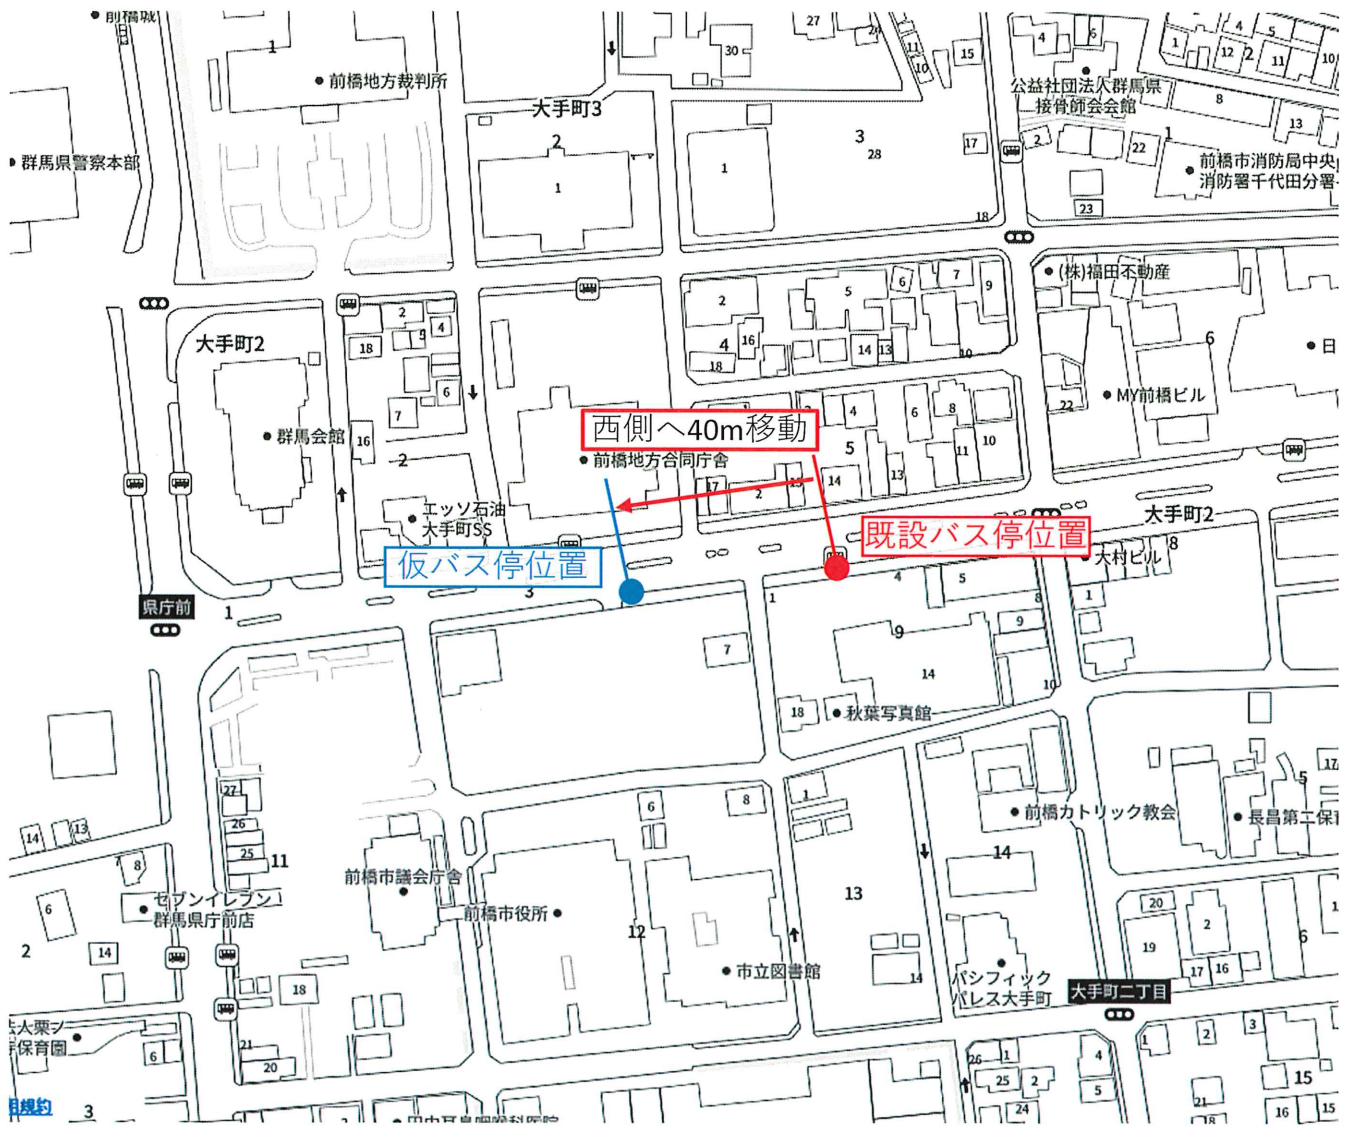

# 仮バス停位置図

バス停名：市役所・合庁前（西行）

## 仮バス停位置現況写真

バス停名：市役所・合庁前（西行）