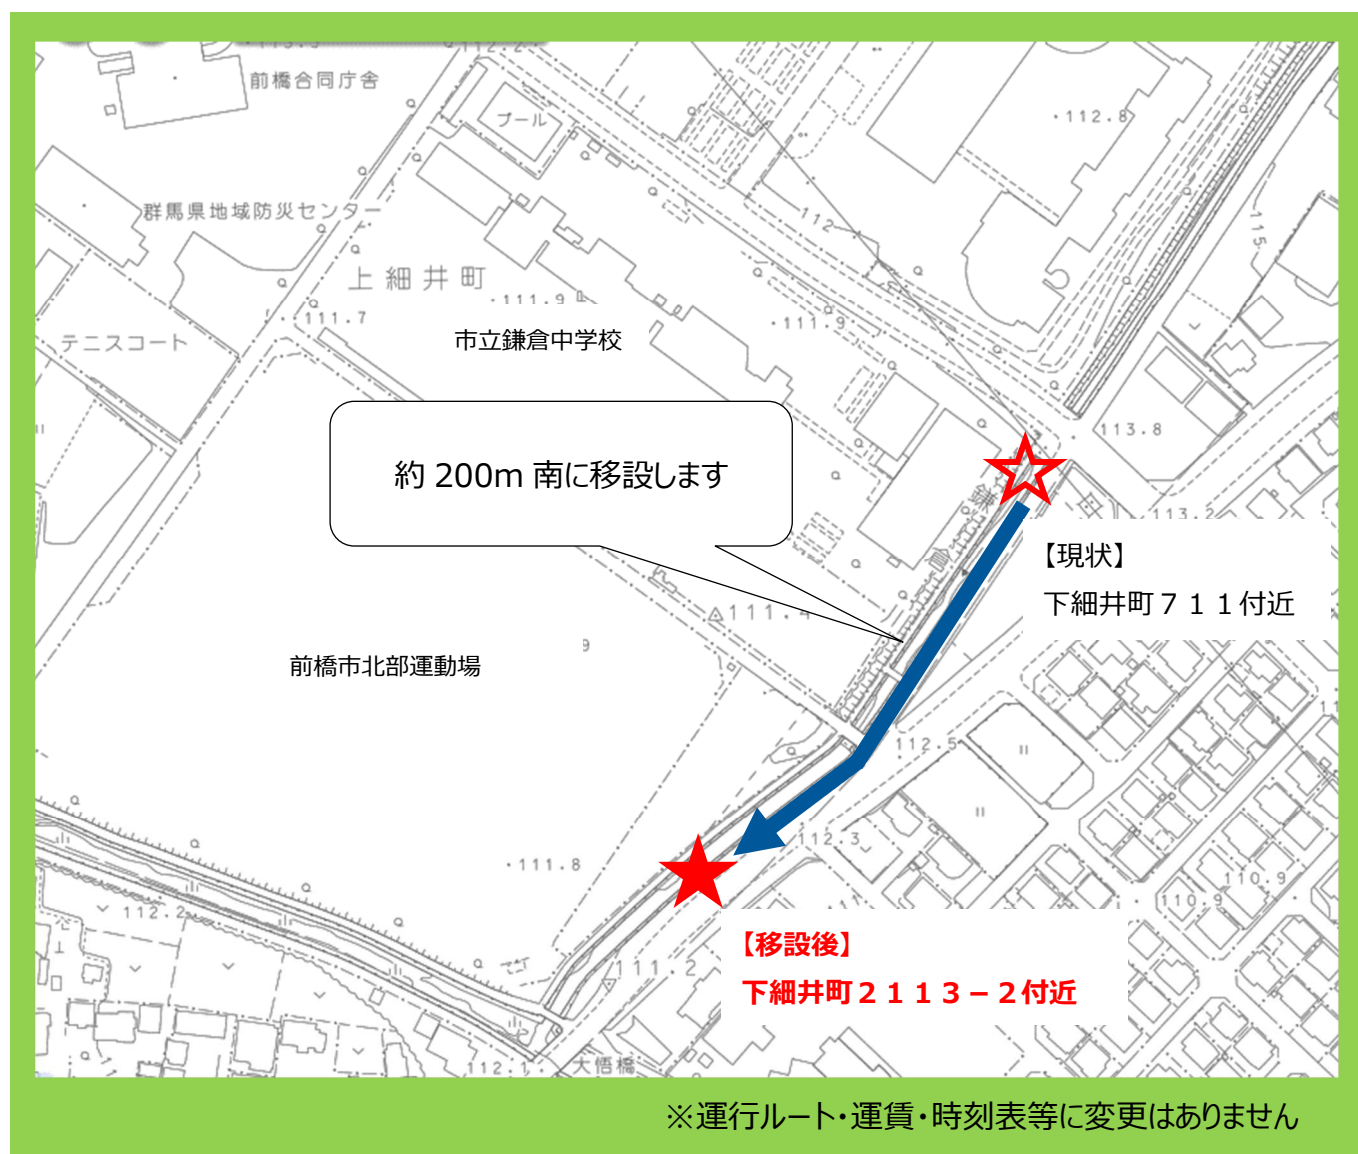

お知らせ

いつも永井運輸 嶺公園線をご利用いただきありがとうございます。

令和3年12月1日（水）より
「学校前（下り・嶺公園方面）」が移設となります。
ご利用のお客様におかれましてはご注意をお願いいたします。

NAGAI
永井運輸株式会社

〈お問合せ先〉

永井運輸 027-265-5088