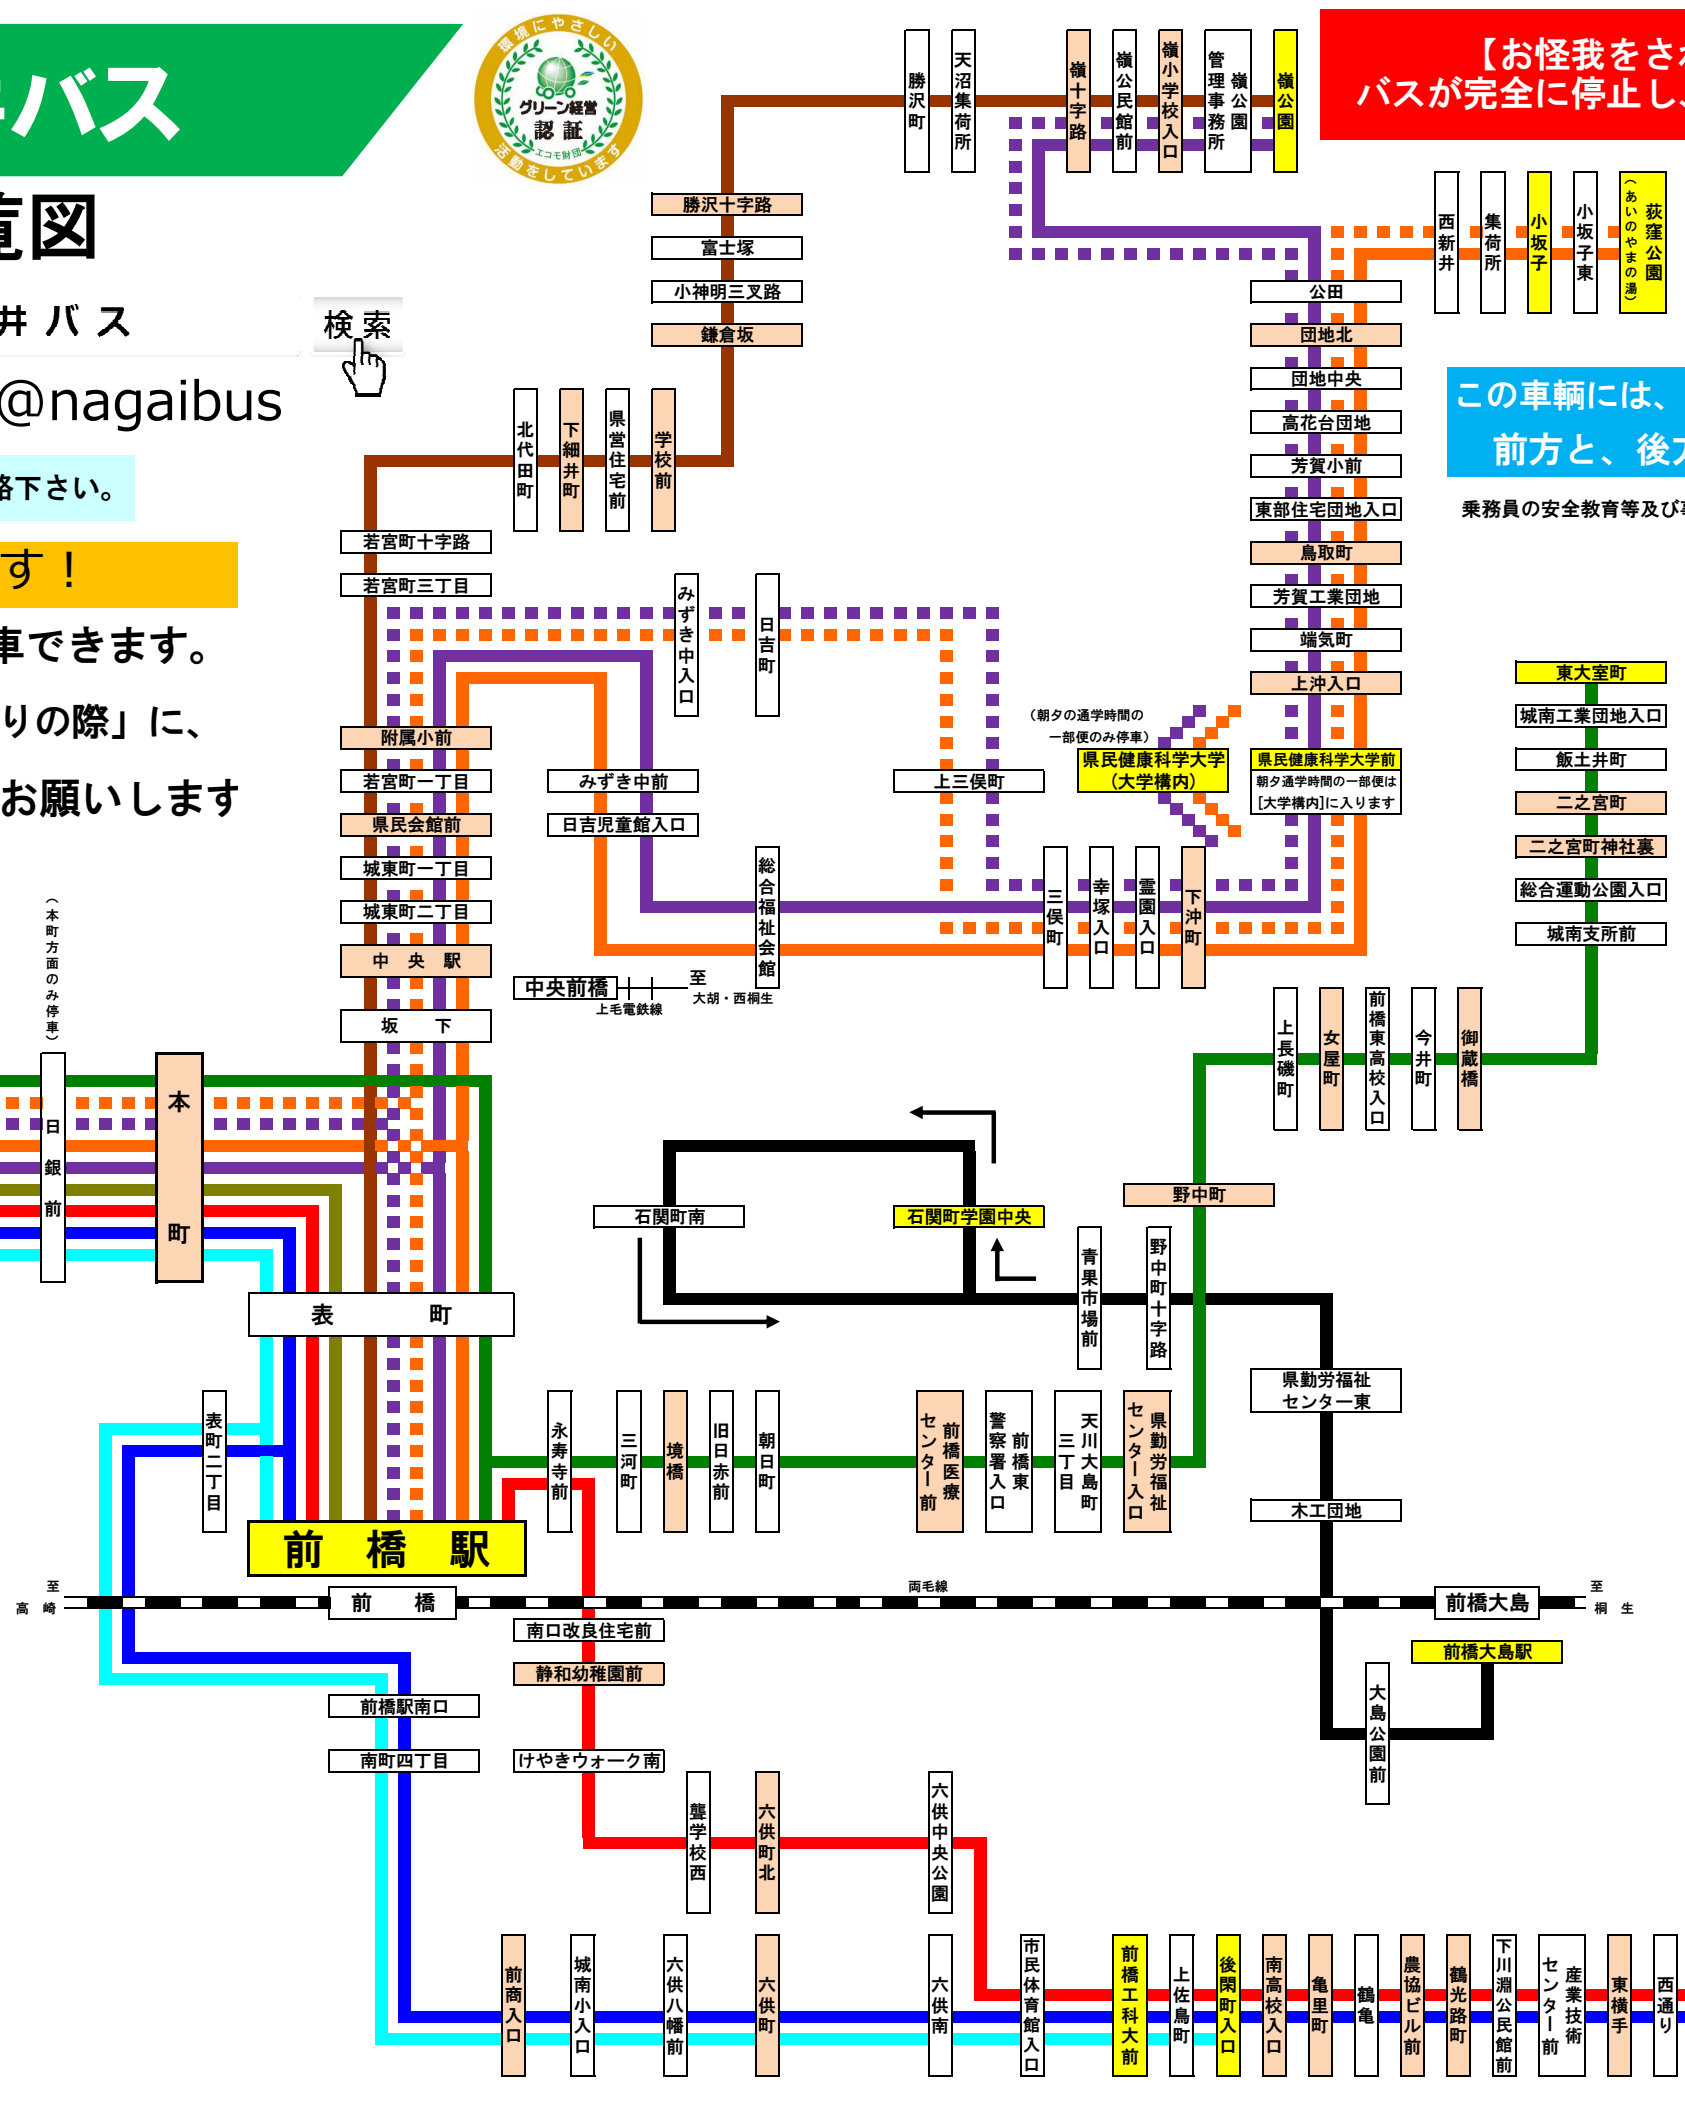

永井バス

路線図・停留所一覧図

下記路線についてのお問い合わせは、
前橋営業所 027-265-5088
令和4年4月現在（前橋）

永井バス

@nagaibus

筆談具を必要とされる方は、乗務員までご連絡下さい。

nolbé（ノルベ）使えます！

交通系ICカードでご乗車できます。

「お乗りの際」と「お降りの際」に、
読み取り機にタッチをお願いします

前橋公園
(グリーンドーム)
県庁前

市役所・合庁前
本町
日銀前

表町
前橋駅

前橋駅

前橋

前橋南口
南町四丁目

前橋南口
南町四丁目

前橋南口
南町四丁目

前橋南口
南町四丁目

前橋南口
南町四丁目

前橋南口
南町四丁目

前橋南口
南町四丁目

前橋南口
南町四丁目

【お怪我をされないように、ご協力ください】
バスが完全に停止し、扉が開いてから席をお立ちください。

この車庫には、ドライブレコーダーを搭載しています。
前方と、後方（客室）を常時録画しています。

乗務員の安全教育等及び事故トラブル再発防止に使用することがあります。ご了承下さい。

線種	系統番号	起点	(経由)	終点	系統番号
■	庁52	前橋公園	六供町 前橋工科大 後関町入口	下川団地	南52
	南52	前橋駅	六供町 前橋工科大	後関町入口	南52
■	庁52	前橋公園	けやきウォーク南 前橋工科大 後関町入口	下川団地	南55
	南52	前橋駅	けやきウォーク南 前橋工科大	後関町入口	南55
■	庁55	前橋公園	けやきウォーク南 前橋工科大 後関町入口	下川団地	南55
	南55	前橋駅	けやきウォーク南 前橋工科大	後関町入口	南55
■	庁57	前橋公園	野中町	東大室町	東57
	東57	前橋駅	野中町	東大室町	東57
■	庁51・53	前橋公園	附属小前 総合福祉会館 高花台団地	小坂子	北51
	北51・53	前橋駅	附属小前 総合福祉会館 高花台団地	小坂子	北51
■	庁52・54	前橋公園	附属小前 日吉町 高花台団地	小坂子	北54
	北52・54	前橋駅	附属小前 日吉町 高花台団地	小坂子	北54
■	北50	前橋駅	附属小前	嶺公園	北50
	北59	前橋公園	附属小前 総合福祉会館 高花台団地	嶺公園	北59
■	北58	前橋公園	附属小前 日吉町 高花台団地	嶺公園	北58
	北58	前橋駅	附属小前 日吉町 高花台団地	嶺公園	北58
■	庁52	前橋公園	市役所・合庁前	前橋公園	北52
	北52	前橋駅	市役所・合庁前	前橋公園	北52
■	庁52	前橋公園	石関町学園中央 石関町南	前橋大島	北52
	北52	前橋駅	石関町学園中央 石関町南	前橋大島	北52

弊社担当のバス路線は、以下の
乗換検索案内に対応しています