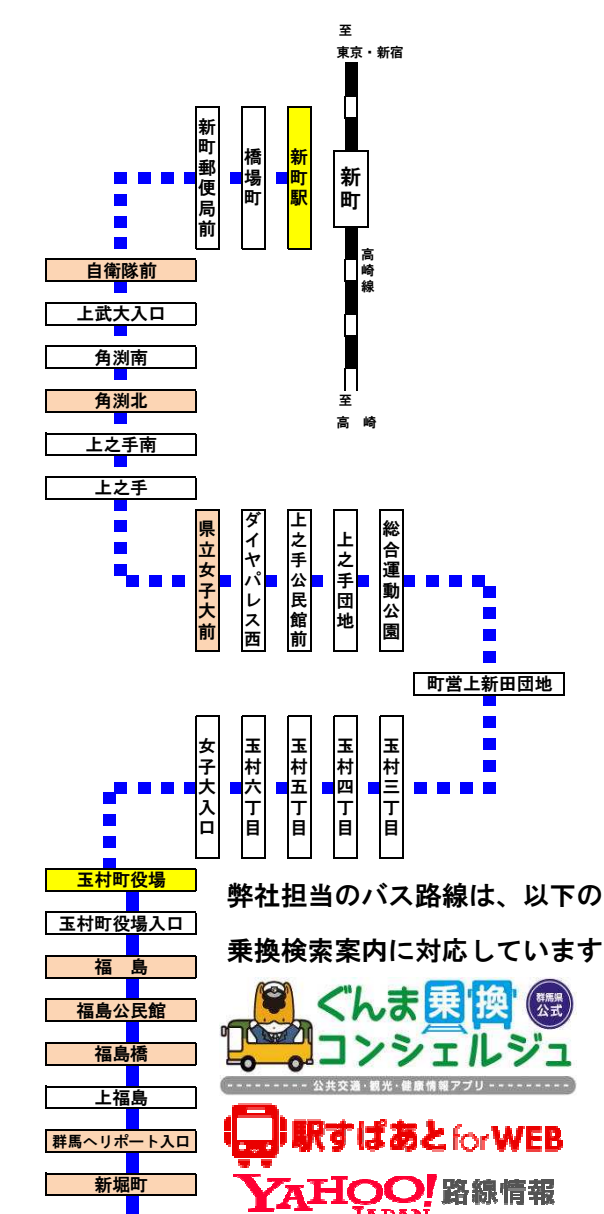

「お乗りの際」と「お降りの際」に、
読み取り機にタッチをお願いします

前橋公園
(グリーンドーム)
県庁前

市役所・合庁前
本町
日銀前

表町
前橋駅

前橋駅

前橋

前橋南口
南町四丁目

前橋南口
南町四丁目

前橋南口
南町四丁目

前橋南口
南町四丁目

前橋南口
南町四丁目

前橋南口
南町四丁目

前橋南口
南町四丁目

前橋南口
南町四丁目

【お怪我をされないように、ご協力ください】
バスが完全に停止し、扉が開いてから席をお立ちください。

この車庫には、ドライブレコーダーを搭載しています。
前方と、後方（客室）を常時録画しています。

乗務員の安全教育等及び事故トラブル再発防止に使用することがあります。ご了承下さい。

線種	系統番号	起点	(経由)	終点	系統番号
■	庁52	前橋公園	六供町 前橋工科大 後関町入口	下川団地	南52
	南52	前橋駅	六供町 前橋工科大	後関町入口	南52
■	庁52	前橋公園	けやきウォーク南 前橋工科大 後関町入口	下川団地	南55
	南52	前橋駅	けやきウォーク南 前橋工科大	後関町入口	南55
■	庁55	前橋公園	けやきウォーク南 前橋工科大 後関町入口	下川団地	南55
	南55	前橋駅	けやきウォーク南 前橋工科大	後関町入口	南55
■	庁57	前橋公園	野中町	東大室町	東57
	東57	前橋駅	野中町	東大室町	東57
■	庁51・53	前橋公園	附属小前 総合福祉会館 高花台団地	小坂子	北51
	北51・53	前橋駅	附属小前 総合福祉会館 高花台団地	小坂子	北51
■	庁52・54	前橋公園	附属小前 日吉町 高花台団地	小坂子	北54
	北52・54	前橋駅	附属小前 日吉町 高花台団地	小坂子	北54
■	北50	前橋駅	附属小前	嶺公園	北50
	北59	前橋公園	附属小前 総合福祉会館 高花台団地	嶺公園	北59
■	北58	前橋公園	附属小前 日吉町 高花台団地	嶺公園	北58
	北58	前橋駅	附属小前 日吉町 高花台団地	嶺公園	北58
■	庁52	前橋公園	市役所・合庁前	前橋公園	北52
	北52	前橋駅	市役所・合庁前	前橋公園	北52
■	庁52	前橋公園	石関町学園中央 石関町南	前橋大島	北52
	北52	前橋駅	石関町学園中央 石関町南	前橋大島	北52

弊社担当のバス路線は、以下の
乗換検索案内に対応しています