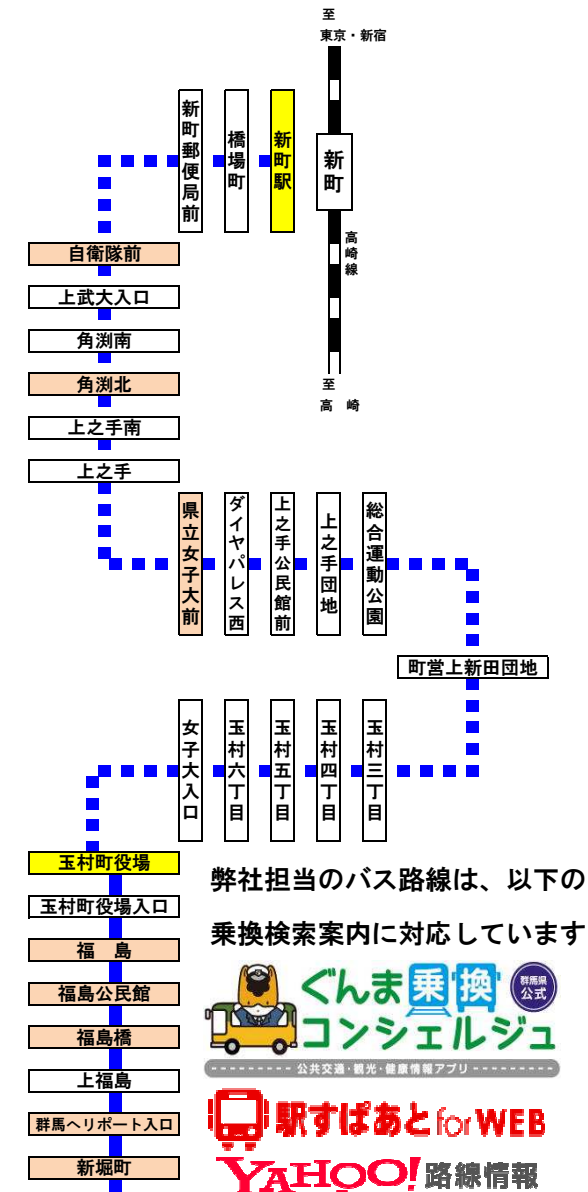

# 永井バス

## 路線図・停留所一覧図

下記路線についてのお問い合わせは、  
前橋営業所 027-265-5088  
令和4年12月現在（前橋）

永井バス

@nagaibus

！筆談具を必要とされる方は、乗務員までご連絡下さい。

nolbé（ノルベ）使えます！

交通系ICカードでご乗車できます。  
「お乗りの際」と「お降りの際」に、  
読み取り機にタッチをお願いします。

【お怪我をされないように、ご協力ください】  
バスが完全に停止し、扉が開いてから席をお立ちください。

この車庫には、ドライブレコーダーを搭載しています。  
前方と、後方（客室）を常時録画しています。

乗務員の安全教育等及び事故トラブル再発防止に使用することがあります。ご了承下さい。

は、起終点のバス停です  
は、この色のバス停を超えると運賃が変わります。

### 運行系統一覧表

路線名 路線番号	線種	系統番号	起点	(経由)	終点
30 前橋玉村線	■	30A	前橋公園	前橋駅 六供町 前橋工科大	玉村町役場 下川団地(中央通り)
		30C	前橋公園	前橋工科大	下川団地(中央通り)
	■	30E	前橋駅	六供町 前橋工科大	後閑町入口
		30F	前橋公園	六供町 前橋工科大	後閑町入口
	■	30G	前橋公園	六供町 前橋工科大	後閑町入口
		30J	前橋公園	けやきウォーク南 前橋工科大 後閑町入口	下川団地(中央通り)
	30K	前橋駅	けやきウォーク南 前橋工科大 後閑町入口	下川団地(中央通り)	
■	30B	玉村町役場	県立女子大	新町駅	
	30H	前橋公園	県庁前	前橋駅	
40 東大室線	■	40A	前橋公園	野中町	東大室
		40B	前橋駅	野中町	東大室
53 荻窪公園線	■	53A	前橋公園	附属小前 日吉町	小坂子
		53C	前橋公園	附属小前 日吉町	荻窪公園
	■	53B	前橋公園	附属小前 総合福祉会館	小坂子
		53E	前橋公園	附属小前 総合福祉会館	荻窪公園
	■	53F	前橋公園	日吉町 高花台団地	嶺公園
		53G	前橋公園	総合福祉会館 高花台団地	嶺公園
	54 嶺公園線	■	54	前橋駅	附属小前 勝沢町
56 石関町前橋大島線	■	56	前橋大島駅	石関町学園中央 石関町南	前橋大島駅