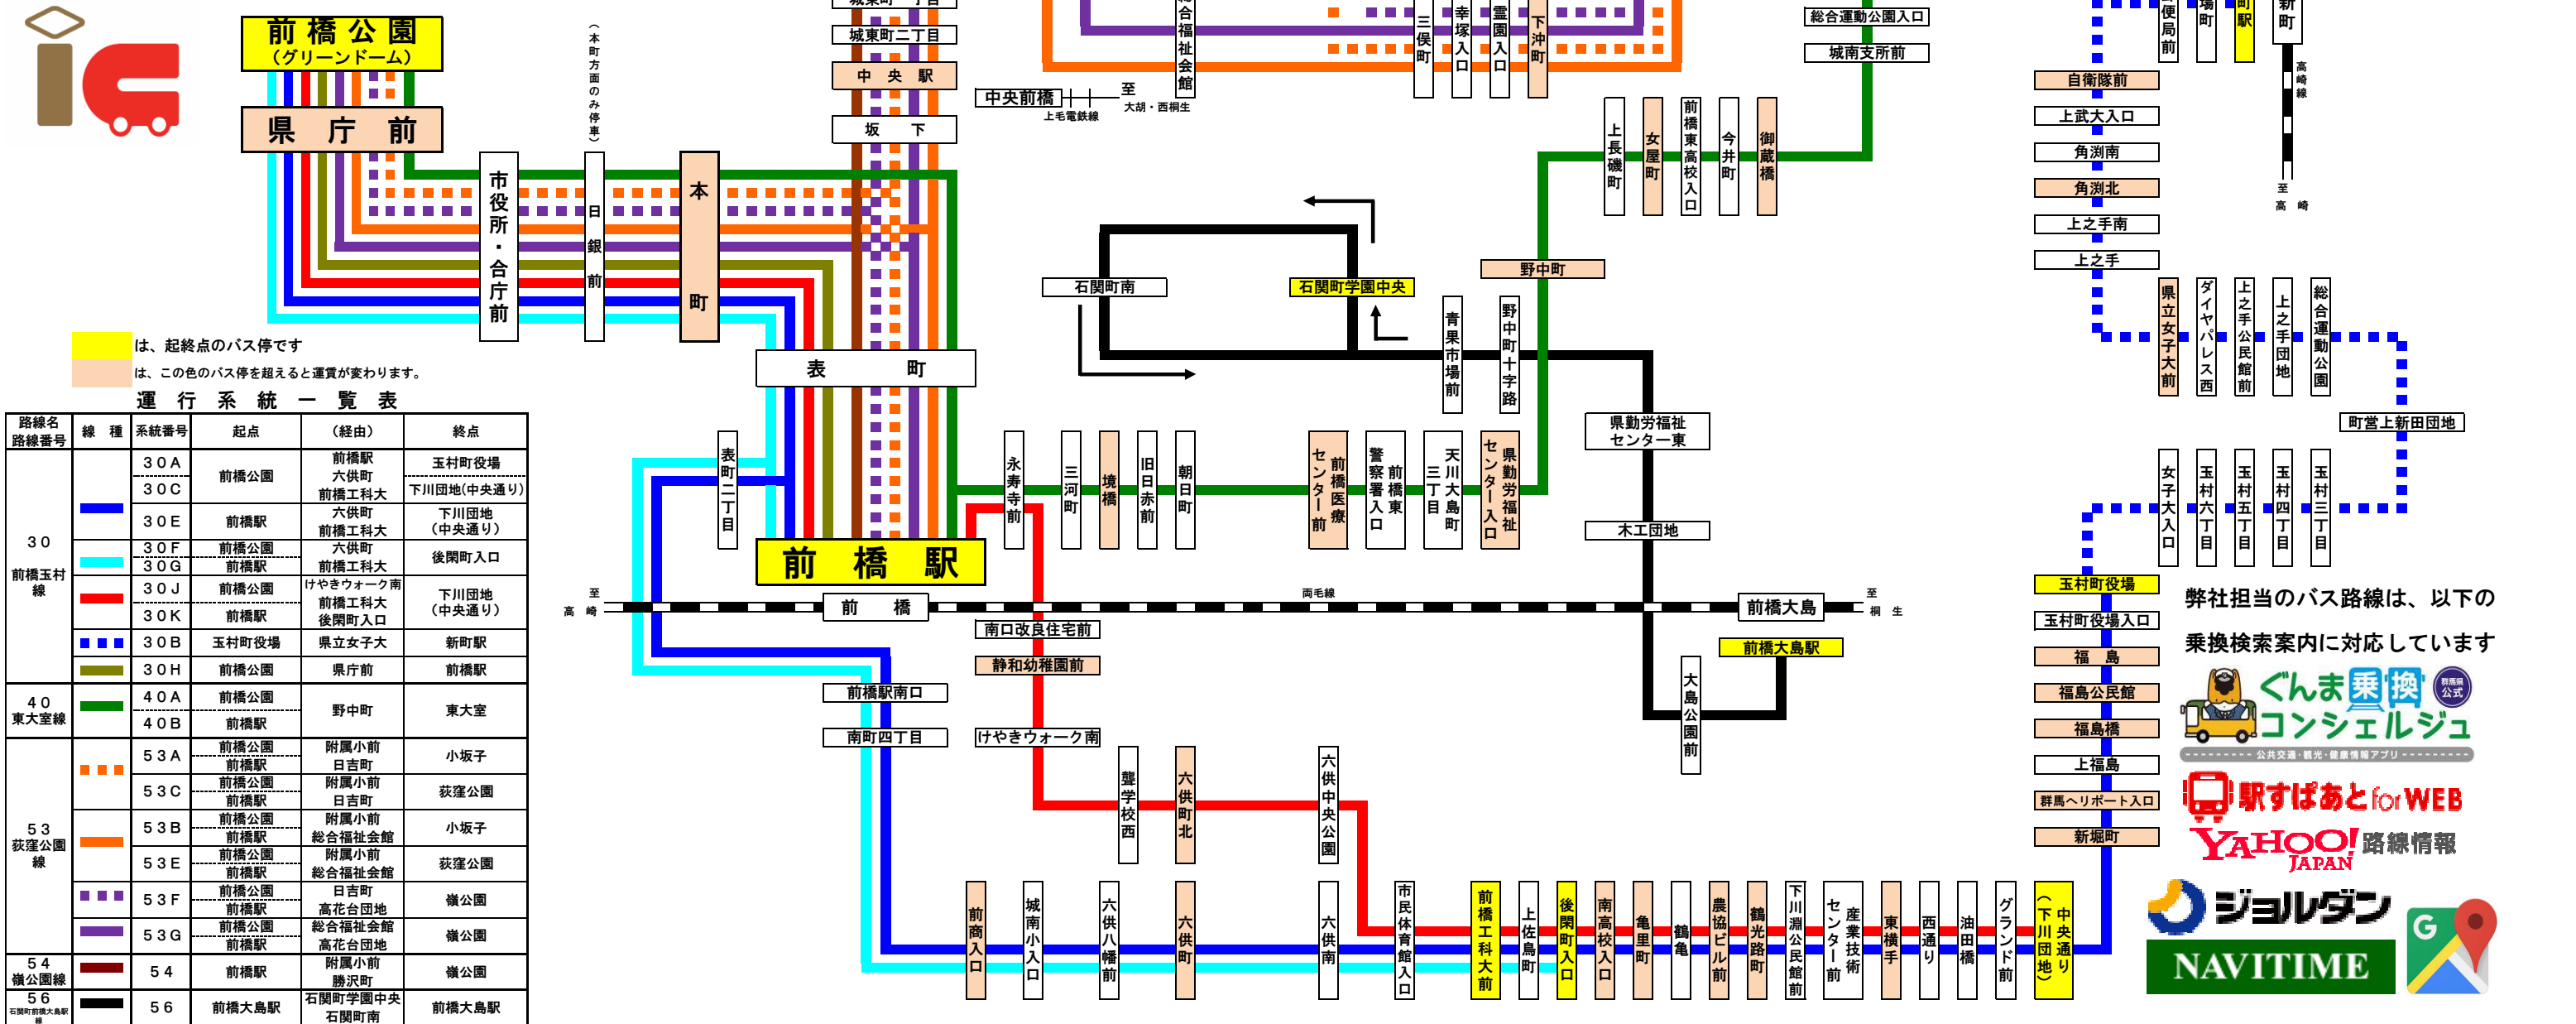

# 永井バス

この車庫には、ドライブレコーダーを搭載しています。  
前方と、後方（客室）を常時録画しています。

乗務員の安全教育等及び事故トラブル再発防止に使用することがあります。ご了承下さい。

は、起終点のバス停です  
は、この色のバス停を超えると運賃が変わります。

### 運行系統一覧表

路線名 路線番号	線種	系統番号	起点	(経由)	終点
30 前橋玉村線	■	30A	前橋公園	前橋駅 六供町 前橋工科大	玉村町役場 下川団地(中央通り)
		30C	前橋公園	前橋工科大	下川団地(中央通り)
	■	30E	前橋駅	六供町 前橋工科大	後閑町入口
		30F	前橋公園	六供町 前橋工科大	後閑町入口
	■	30G	前橋公園	六供町 前橋工科大	後閑町入口
		30J	前橋公園	けやきウォーク南 前橋工科大 後閑町入口	下川団地(中央通り)
	30K	前橋駅	けやきウォーク南 前橋工科大 後閑町入口	下川団地(中央通り)	
■	30B	玉村町役場	県立女子大	新町駅	
	30H	前橋公園	県庁前	前橋駅	
40 東大室線	■	40A	前橋公園	野中町	東大室
		40B	前橋駅	野中町	東大室
53 荻窪公園線	■	53A	前橋公園	附属小前 日吉町	小坂子
		53C	前橋公園	附属小前 日吉町	荻窪公園
	■	53B	前橋公園	附属小前 総合福祉会館	小坂子
		53E	前橋公園	附属小前 総合福祉会館	荻窪公園
	■	53F	前橋公園	日吉町 高花台団地	嶺公園
		53G	前橋公園	総合福祉会館 高花台団地	嶺公園
	54 嶺公園線	■	54	前橋駅	附属小前 勝沢町
56 石関町前橋大島線	■	56	前橋大島駅	石関町学園中央 石関町南	前橋大島駅