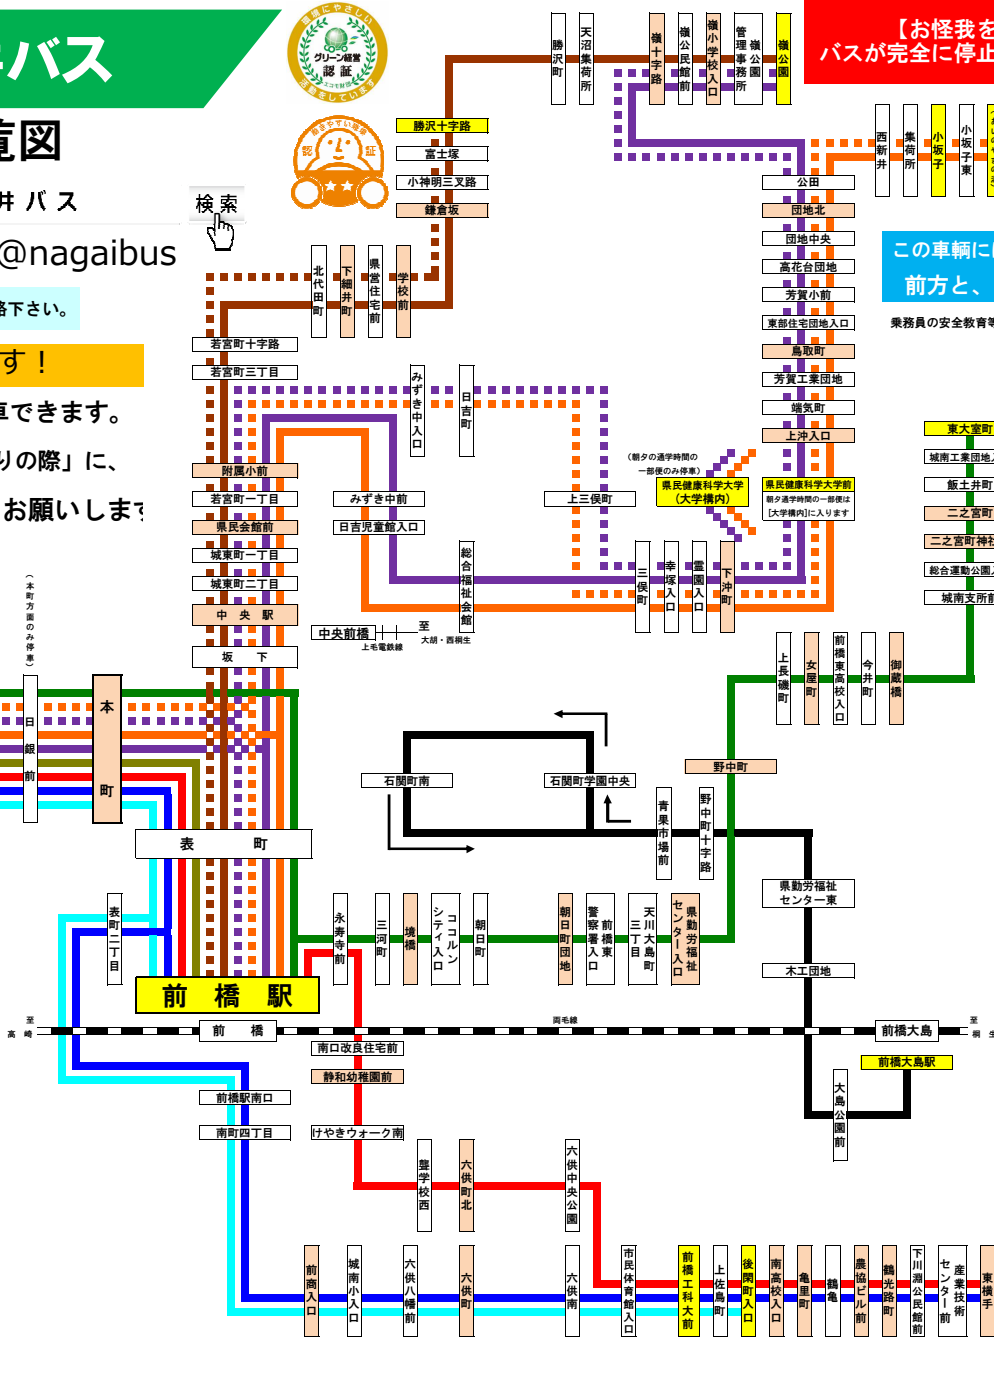

「お乗りの際」と「お降りの際」に、
読み取り機にタッチをお願いします！

【お怪我をされないように、ご協力ください】
バスが完全に停止し、扉が開いてから席をお立ちください。

この車庫には、ドライブレコーダーを搭載しています。
前方と、後方（客室）を常時録画しています。

乗務員の安全教育等及び事故トラブル再発防止に使用することがあります。ご了承下さい。

黄色は、起終点のバス停です
オレンジは、この色のバス停を超えると運賃が変わります。

運行系統一覧表

路線名 路線番号	線種	系統番号	起点	(経由)	終点
前橋玉村線	30	30A	前橋公園	前橋駅	玉村町役場
		30C	前橋公園	六供町 前橋工科大 下川団地(中央通り)	
	30E	30E	前橋公園	前橋工科大	後岡町入口
		30F	前橋公園	六供町 前橋工科大	後岡町入口
	30J	30J	前橋公園	ひやきウオーク南	下川団地(中央通り)
		30K	前橋公園	前橋工科大 後岡町入口	
	30B	30B	玉村町役場	県立女子大	新町駅
		30H	前橋公園	県庁前	前橋駅
	40 東大室線	40A	前橋公園	野中町	東大室
		40B	前橋公園	野中町	東大室
53 荻窪公園線	53A	53A	前橋公園	附属小前 日吉町	小坂子
		53C	前橋公園	附属小前 日吉町	荻窪公園
	53B	53B	前橋公園	附属小前 日吉町	小坂子
		53E	前橋公園	附属小前 日吉町	荻窪公園
	53F	53F	前橋公園	日吉町	嶺公園
		53G	前橋公園	高花台団地 総合福祉会館 高花台団地	嶺公園
54 嶺公園線	54A	前橋公園	附属小前 勝沢町	嶺公園	
	54B	前橋公園	附属小前 勝沢町	勝沢十字路	
56	56	前橋大島駅	石岡町学園中央 石岡町南	前橋大島駅	