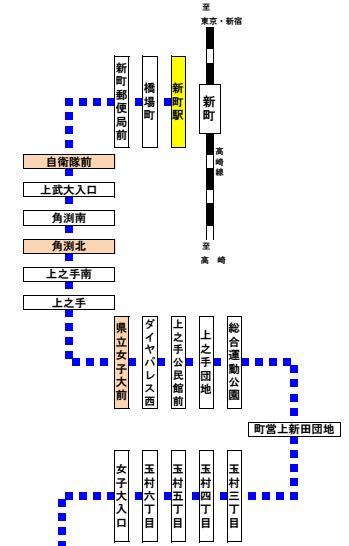

「お乗りの際」と「お降りの際」に、
読み取り機にタッチをお願いします！

【お怪我をされないように、ご協力ください】
バスが完全に停止し、扉が開いてから席をお立ちください。

この車庫には、ドライブレコーダーを搭載しています。
前方と、後方（客室）を常時録画しています。

乗務員の安全教育等及び事故トラブル再発防止に使用することがあります。ご了承下さい。

黄色は、起終点のバス停です
オレンジは、この色のバス停を超えると運賃が変わります。

運行系統一覧表

路線名 路線番号	線種	系統番号	起点	(経由)	終点
前橋玉村線	30	30A	前橋公園	前橋駅	玉村町役場
		30C	前橋公園	六供町 前橋工科大 下川団地(中央通り)	
	30E	30E	前橋公園	前橋工科大	後岡町入口
		30F	前橋公園	六供町 前橋工科大	後岡町入口
	30J	30J	前橋公園	ひやきウオーク南	下川団地(中央通り)
		30K	前橋公園	前橋工科大 後岡町入口	
	30B	30B	玉村町役場	県立女子大	新町駅
		30H	前橋公園	県庁前	前橋駅
	40 東大室線	40A	前橋公園	野中町	東大室
		40B	前橋公園	野中町	東大室
53 荻窪公園線	53A	53A	前橋公園	附属小前 日吉町	小坂子
		53C	前橋公園	附属小前 日吉町	荻窪公園
	53B	53B	前橋公園	附属小前 日吉町	小坂子
		53E	前橋公園	附属小前 日吉町	荻窪公園
	53F	53F	前橋公園	日吉町	嶺公園
		53G	前橋公園	高花台団地 総合福祉会館 高花台団地	嶺公園
54 嶺公園線	54A	前橋公園	附属小前 勝沢町	嶺公園	
	54B	前橋公園	附属小前 勝沢町	勝沢十字路	
56	56	前橋大島駅	石岡町学園中央 石岡町南	前橋大島駅	