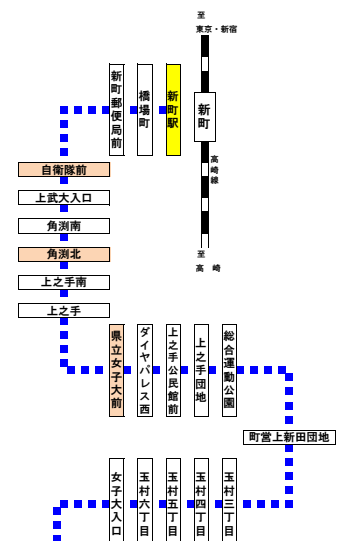

# 永井バス

## 路線図・停留所一覧図

下記路線についてのお問い合わせは、  
前橋営業所 027-265-5088  
令和8年4月現在（前橋）

永井バス

@nagaibus

筆談具を必要とされる方は、乗務員までご連絡下さい。

nolbé（ノルベ）使えます！

交通系ICカードでご乗車できます。

「お乗りの際」と「お降りの際」に、  
読み取り機にタッチをお願いします！

検索

【お怪我をされないように、ご協力ください】  
バスが完全に停止し、扉が開いてから席をお立ちください。

この車庫には、ドライブレコーダーを搭載しています。  
前方と、後方（客室）を常時録画しています。

乗務員の安全教育等及び事故トラブル再発防止に使用することがあります。ご了承下さい。

黄色は、起終点のバス停です  
オレンジは、この色のバス停を超えると運賃が変わります。

### 運行系統一覧表

路線名 路線番号	線種	系統番号	起点	(経由)	終点
前橋玉村線	30	30A	前橋公園	前橋駅	玉村町役場
		30C	前橋公園	六供町 前橋工科大 下川団地(中央通り)	
	30E	30E	前橋公園	前橋工科大	後岡町入口
		30F	前橋公園	六供町 前橋工科大	後岡町入口
	30J	30J	前橋公園	ひやきウォーク南	下川団地(中央通り)
		30K	前橋公園	前橋工科大 後岡町入口	
		30B	玉村町役場	県立女子大	新町駅
30H	前橋公園	県庁前	前橋駅		
40 東大室線	40	40A	前橋公園	野中町	東大室
		40B	前橋公園	前橋駅	
53 荻窪公園線	53A	53A	前橋公園	附属小前 日吉町	小坂子
		53C	前橋公園	附属小前 日吉町	荻窪公園
	53B	53B	前橋公園	附属小前 総合福祉会館	小坂子
		53E	前橋公園	附属小前 総合福祉会館	荻窪公園
	53F	53F	前橋公園	日吉町	嶺公園
		53G	前橋公園	高花台団地 総合福祉会館 高花台団地	嶺公園
54 嶺公園線	54	54A	前橋公園	附属小前 勝沢町	嶺公園
		54B	前橋公園	附属小前	勝沢十字路
56 石関町学園中央線	56	前橋大島駅	石関町学園中央 石関町南	前橋大島駅	