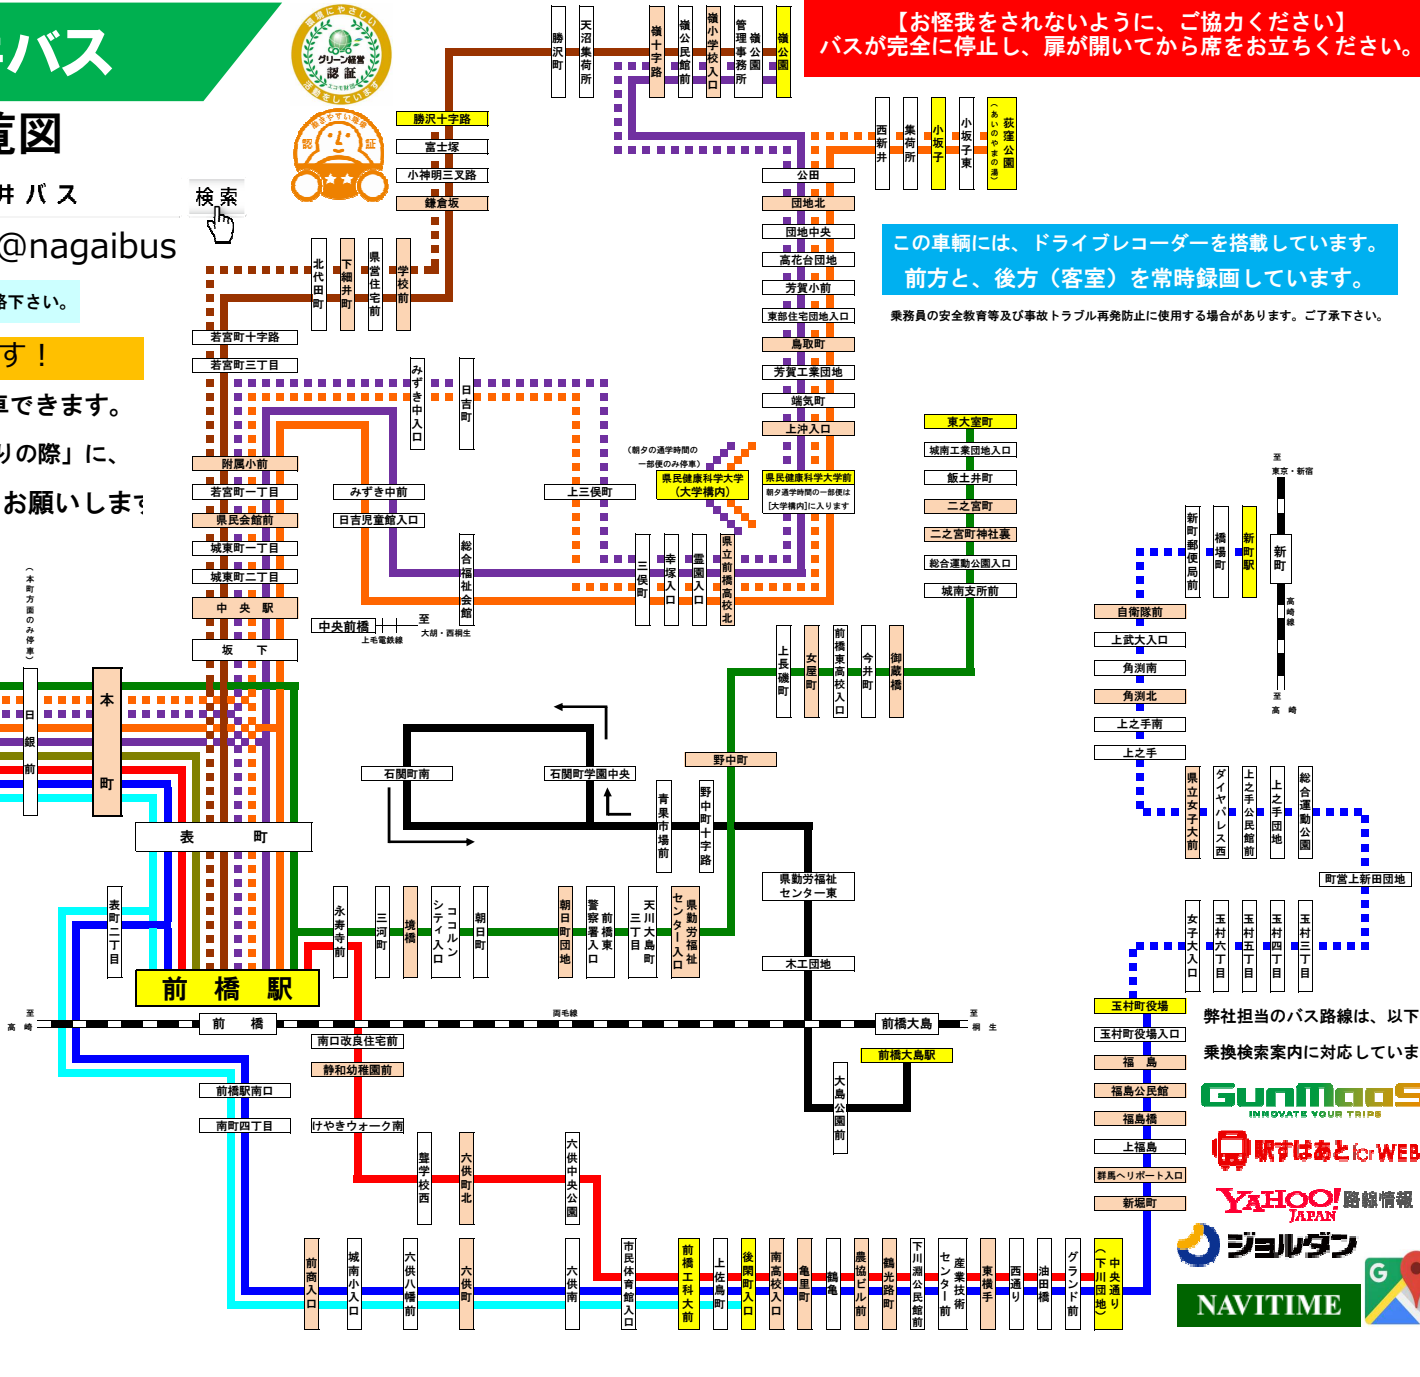

検索

【お怪我をされないように、ご協力ください】  
バスが完全に停止し、扉が開いてから席をお立ちください。

この車庫には、ドライブレコーダーを搭載しています。  
前方と、後方（客室）を常時録画しています。

乗務員の安全教育等及び事故トラブル再発防止に使用することがあります。ご了承下さい。

黄色は、起終点のバス停です  
オレンジは、この色のバス停を超えると運賃が変わります。

### 運行系統一覧表

路線名 路線番号	線種	系統番号	起点	(経由)	終点
前橋玉村線	30	30A	前橋公園	前橋駅	玉村町役場
		30C	前橋公園	六供町 前橋工科大 下川団地(中央通り)	
	30E	30E	前橋公園	前橋工科大	後岡町入口
		30F	前橋公園	六供町 前橋工科大	後岡町入口
	30J	30J	前橋公園	ひやきウォーク南	下川団地(中央通り)
		30K	前橋公園	前橋工科大 後岡町入口	
		30B	玉村町役場	県立女子大	新町駅
30H	前橋公園	県庁前	前橋駅		
40 東大室線	40	40A	前橋公園	野中町	東大室
		40B	前橋公園	前橋駅	
53 荻窪公園線	53A	53A	前橋公園	附属小前 日吉町	小坂子
		53C	前橋公園	附属小前 日吉町	荻窪公園
	53B	53B	前橋公園	附属小前 総合福祉会館	小坂子
		53E	前橋公園	附属小前 総合福祉会館	荻窪公園
	53F	53F	前橋公園	日吉町	嶺公園
		53G	前橋公園	高花台団地 総合福祉会館 高花台団地	嶺公園
54 嶺公園線	54	54A	前橋公園	附属小前 勝沢町	嶺公園
		54B	前橋公園	附属小前	勝沢十字路
56 石関町学園中央線	56	前橋大島駅	石関町学園中央 石関町南	前橋大島駅	