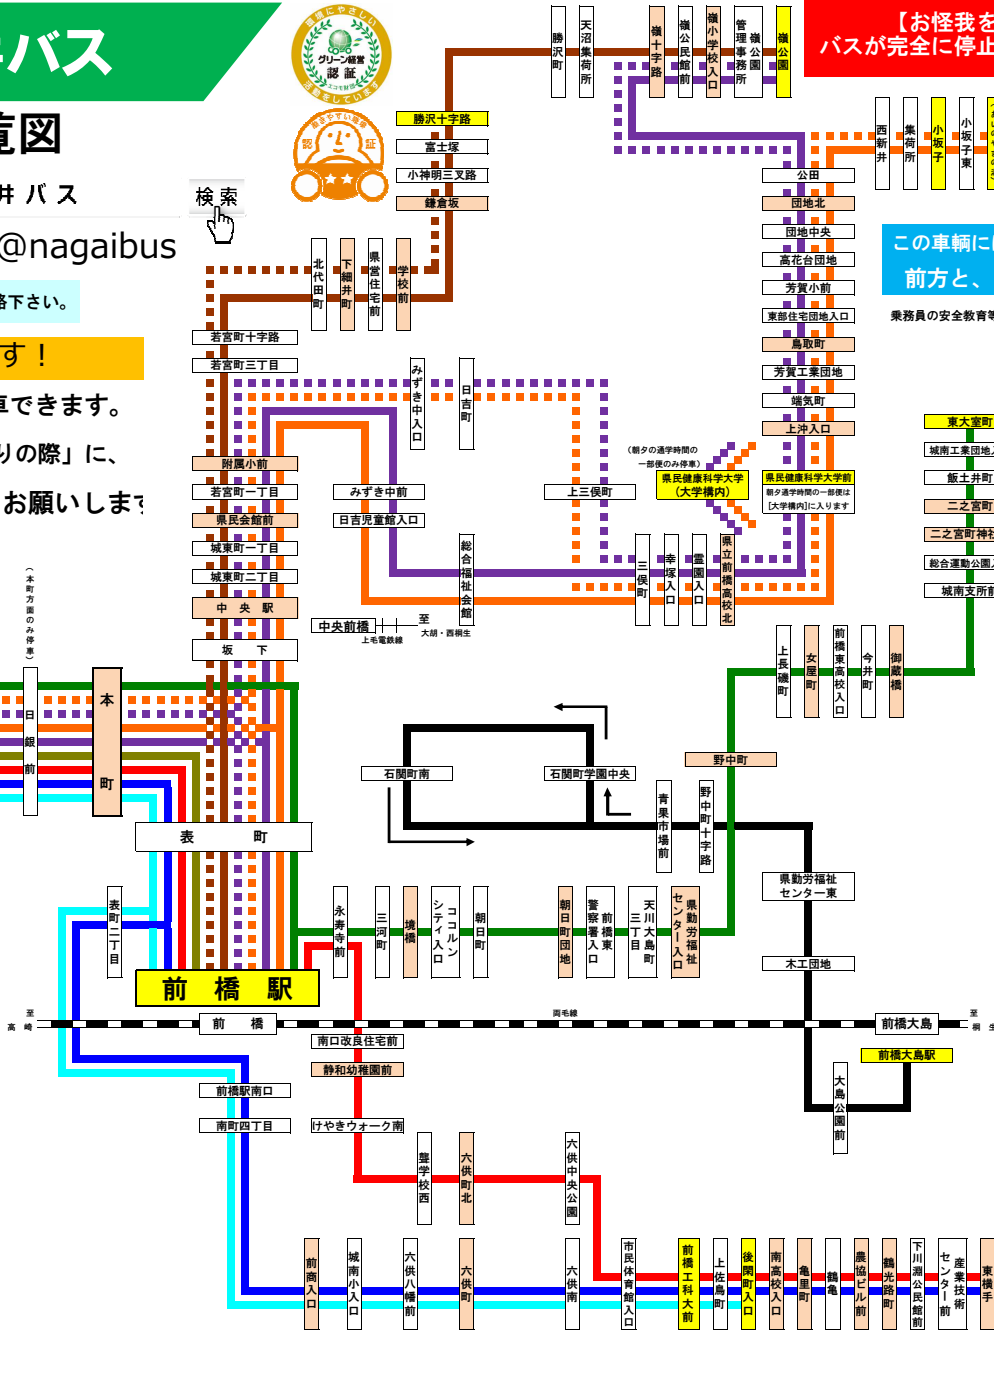

運行系統一覧表

路線名 路線番号	線種	系統番号	起点	(経由)	終点	
前橋玉村線	30	30A	前橋公園	前橋駅	玉村町役場	
		30C	前橋公園	六供町 前橋工科大	下川団地(中央通り)	
		30E	前橋公園	六供町 前橋工科大	後岡町入口 (中央通り)	
	40	40A	前橋公園	前橋公園	六供町 前橋工科大	後岡町入口
		40B	前橋公園	前橋公園	六供町 前橋工科大	後岡町入口
		53A	前橋公園	前橋公園	附属小前 日吉町	小坂子
		53C	前橋公園	前橋公園	附属小前 日吉町	後岡公園
53	53B	前橋公園	前橋公園	附属小前 日吉町	小坂子	
	53E	前橋公園	前橋公園	附属小前 日吉町	後岡公園	
	53F	前橋公園	前橋公園	附属小前 日吉町	後岡公園	
	53G	前橋公園	前橋公園	附属小前 日吉町	後岡公園	
54	54A	前橋公園	前橋公園	附属小前 日吉町	後岡公園	
	54B	前橋公園	前橋公園	附属小前 日吉町	後岡公園	
56	56	前橋大島駅	前橋大島駅	石岡町南	前橋大島駅