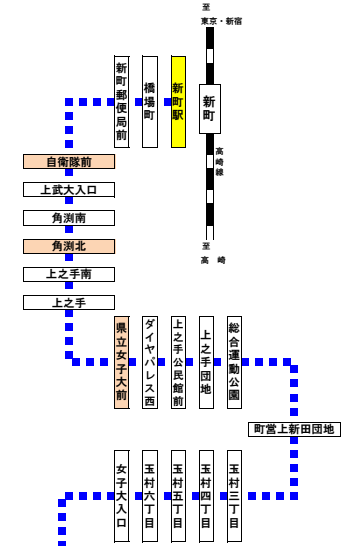

「お乗りの際」と「お降りの際」に、
読み取り機にタッチをお願いします！

検索

【お怪我をされないように、ご協力ください】
バスが完全に停止し、扉が開いてから席をお立ちください。

この車庫には、ドライブレコーダーを搭載しています。
前方と、後方（客室）を常時録画しています。

乗務員の安全教育等及び事故トラブル再発防止に使用することがあります。ご了承下さい。

は、起終点のバス停です
は、この色のバス停を超えると運賃が変わります。

運行系統一覧表

| 路線名 路線番号 | 線種 | 系統番号 | 起点 | (経由) | 終点 | |
|-------------|-----|-------|-------|--------------|-----------------|-------|
| 前橋玉村線 | 30 | 30A | 前橋公園 | 前橋駅 | 玉村町役場 | |
| | | 30C | 前橋公園 | 六供町 前橋工科大 | 下川団地(中央通り) | |
| | | 30E | 前橋公園 | 六供町 前橋工科大 | 後岡町入口 (中央通り) | |
| | 40 | 40A | 前橋公園 | 前橋公園 | 六供町 前橋工科大 | 後岡町入口 |
| | | 40B | 前橋公園 | 前橋公園 | 六供町 前橋工科大 | 後岡町入口 |
| | | 53A | 前橋公園 | 前橋公園 | 附属小前 日吉町 | 小坂子 |
| | | 53C | 前橋公園 | 前橋公園 | 附属小前 日吉町 | 後岡公園 |
| 53 | 53B | 前橋公園 | 前橋公園 | 附属小前 日吉町 | 小坂子 | |
| | 53E | 前橋公園 | 前橋公園 | 附属小前 日吉町 | 後岡公園 | |
| | 53F | 前橋公園 | 前橋公園 | 附属小前 日吉町 | 後岡公園 | |
| | 53G | 前橋公園 | 前橋公園 | 附属小前 日吉町 | 後岡公園 | |
| 54 | 54A | 前橋公園 | 前橋公園 | 附属小前 日吉町 | 後岡公園 | |
| | 54B | 前橋公園 | 前橋公園 | 附属小前 日吉町 | 後岡公園 | |
| 56 | 56 | 前橋大島駅 | 前橋大島駅 | 石岡町南 | 前橋大島駅 | |